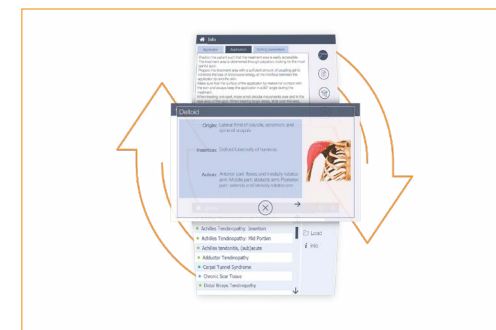

STETS AUF DEM NEUESTEN STAND

Aktuelle Software

Neue Indikationen werden stets mit dazugehörigen Behandlungsprotokollen hinzugefügt.