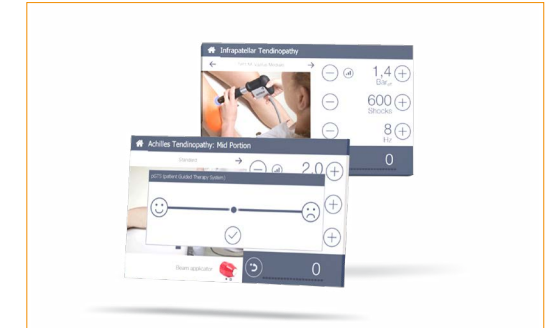

ERGONOMISCHES HANDSTÜCK

Breiter Energiebereich

Das leichte Gewicht, das weiche Material und das ausgewogene Design sorgen dafür, dass das Handstück noch besser in der Hand liegt.

STETS AUF DEM NEUESTEN STAND

Aktuelle Software

Neue Indikationen werden stets mit dazugehörigen Behandlungsprotokollen hinzugefügt.

DYNAMISCHES PROTOKOLL

Intelligenz an erster Stelle.

Das ShockMaster Patient Guided Therapy System passt das Behandlungsniveau an den Zustand des Patienten an.