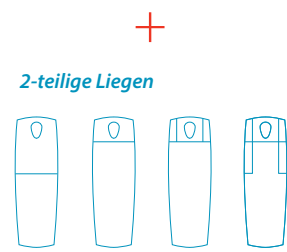

2-teilige Liegen:
200 € Neujahrsbonus

PREISERSPARNIS: 445 €