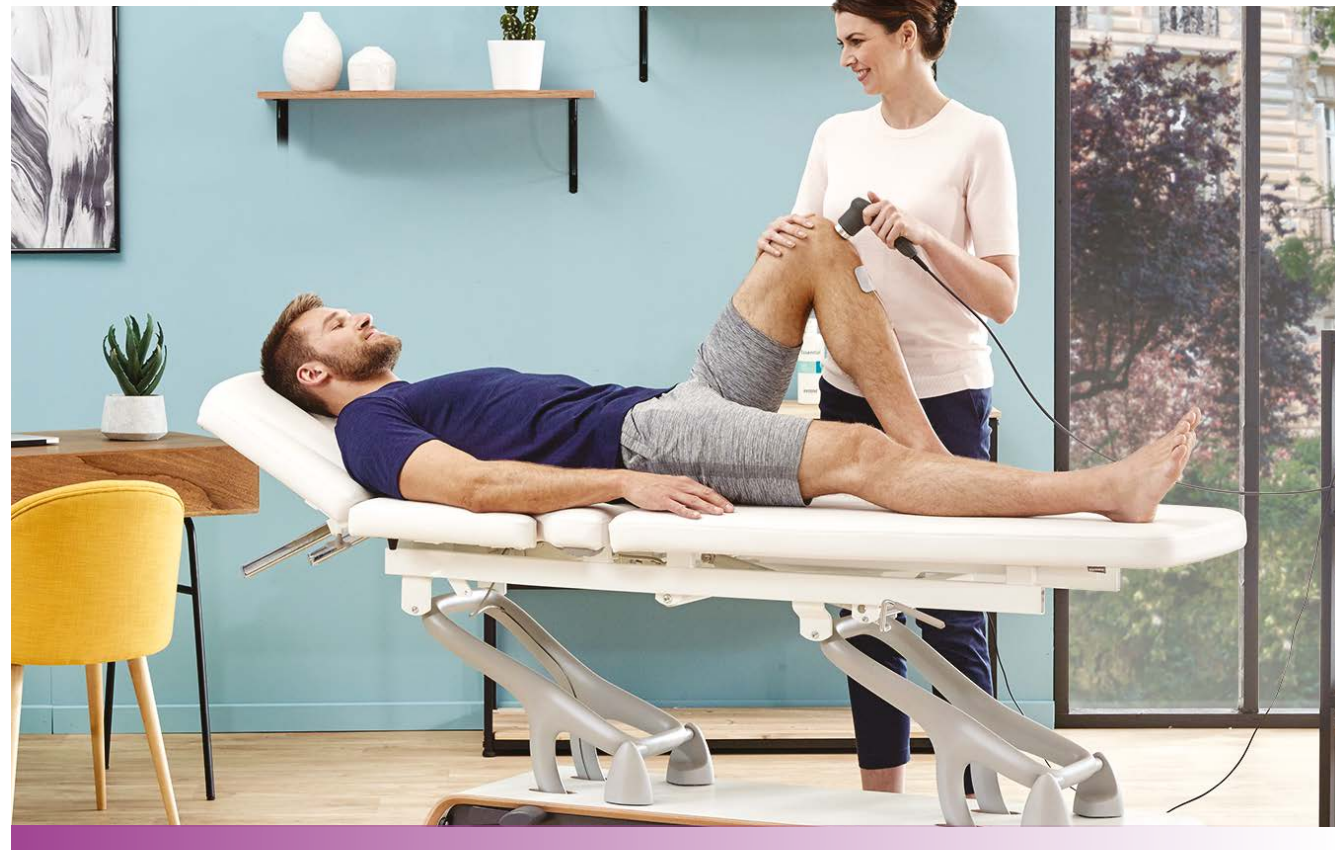

ELEKTROTHERAPIE

Gymna 400 Serie

Elektrotherapie neu erfunden!

Suchen Sie eine evidenzbasierte Lösung anhand der vorprogrammierten Protokolle für Ihre Behandlungen? Bei der Gymna 400-Serie wurden die umfangreichsten und intelligentesten Techniken angewendet, um Ihre täglichen Behandlungen zu erleichtern und Sie beim Treffen der richtigen therapeutischen Entscheidungen zu unterstützen.

€ 650,-
Nachlass (+MwSt)

€ 850,-
Nachlass (+MwSt)

€ 1.000,-
Nachlass (+MwSt)