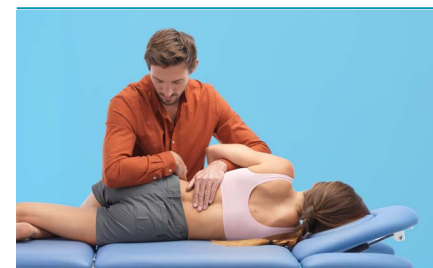

Polster ermöglichen eine ideale Arbeitsposition nah am Patienten, ohne die Schultern oder den Rücken zu belasten.

GYMNA STABILITY PROFILE

Minimale Bewegung unter Last

Die ausgeklügelte Konstruktion garantiert ein Optimum an Sicherheit und Stabilität.

Ab jetzt 15% Rabatt auf das gesamte Lagersortiment von Gymna

gymna.GO

Basically perfect

Die Lösung für Ihre tägliche Praxis ohne weiteren Schnickschnack, aber mit dem Wesentlichen ausgestattet. Das hochwertige Einstiegsmodell ist für alle Therapeuten geeignet.

gymna.GO D2

Höhenverstellung

Die Höhenverstellung ist wesentlich, um Ihre Patienten optimal zu positionieren und Ihre Arbeit im Praxisalltag zu erleichtern. Aus diesem Grund ist gymna.GO serienmäßig mit einer Höhenverstellfunktion ausgestattet.

FASZIENAPPLIKATOREN

Breiter Anwendungsbereich

Faszien- und Wirbelsäulen-Applikatoren ermöglichen es, mehr Patienten mit unterschiedlichen und neuen Pathologien zu behandeln.

BENUTZERFREUNDLICH

Ideale Unterstützung